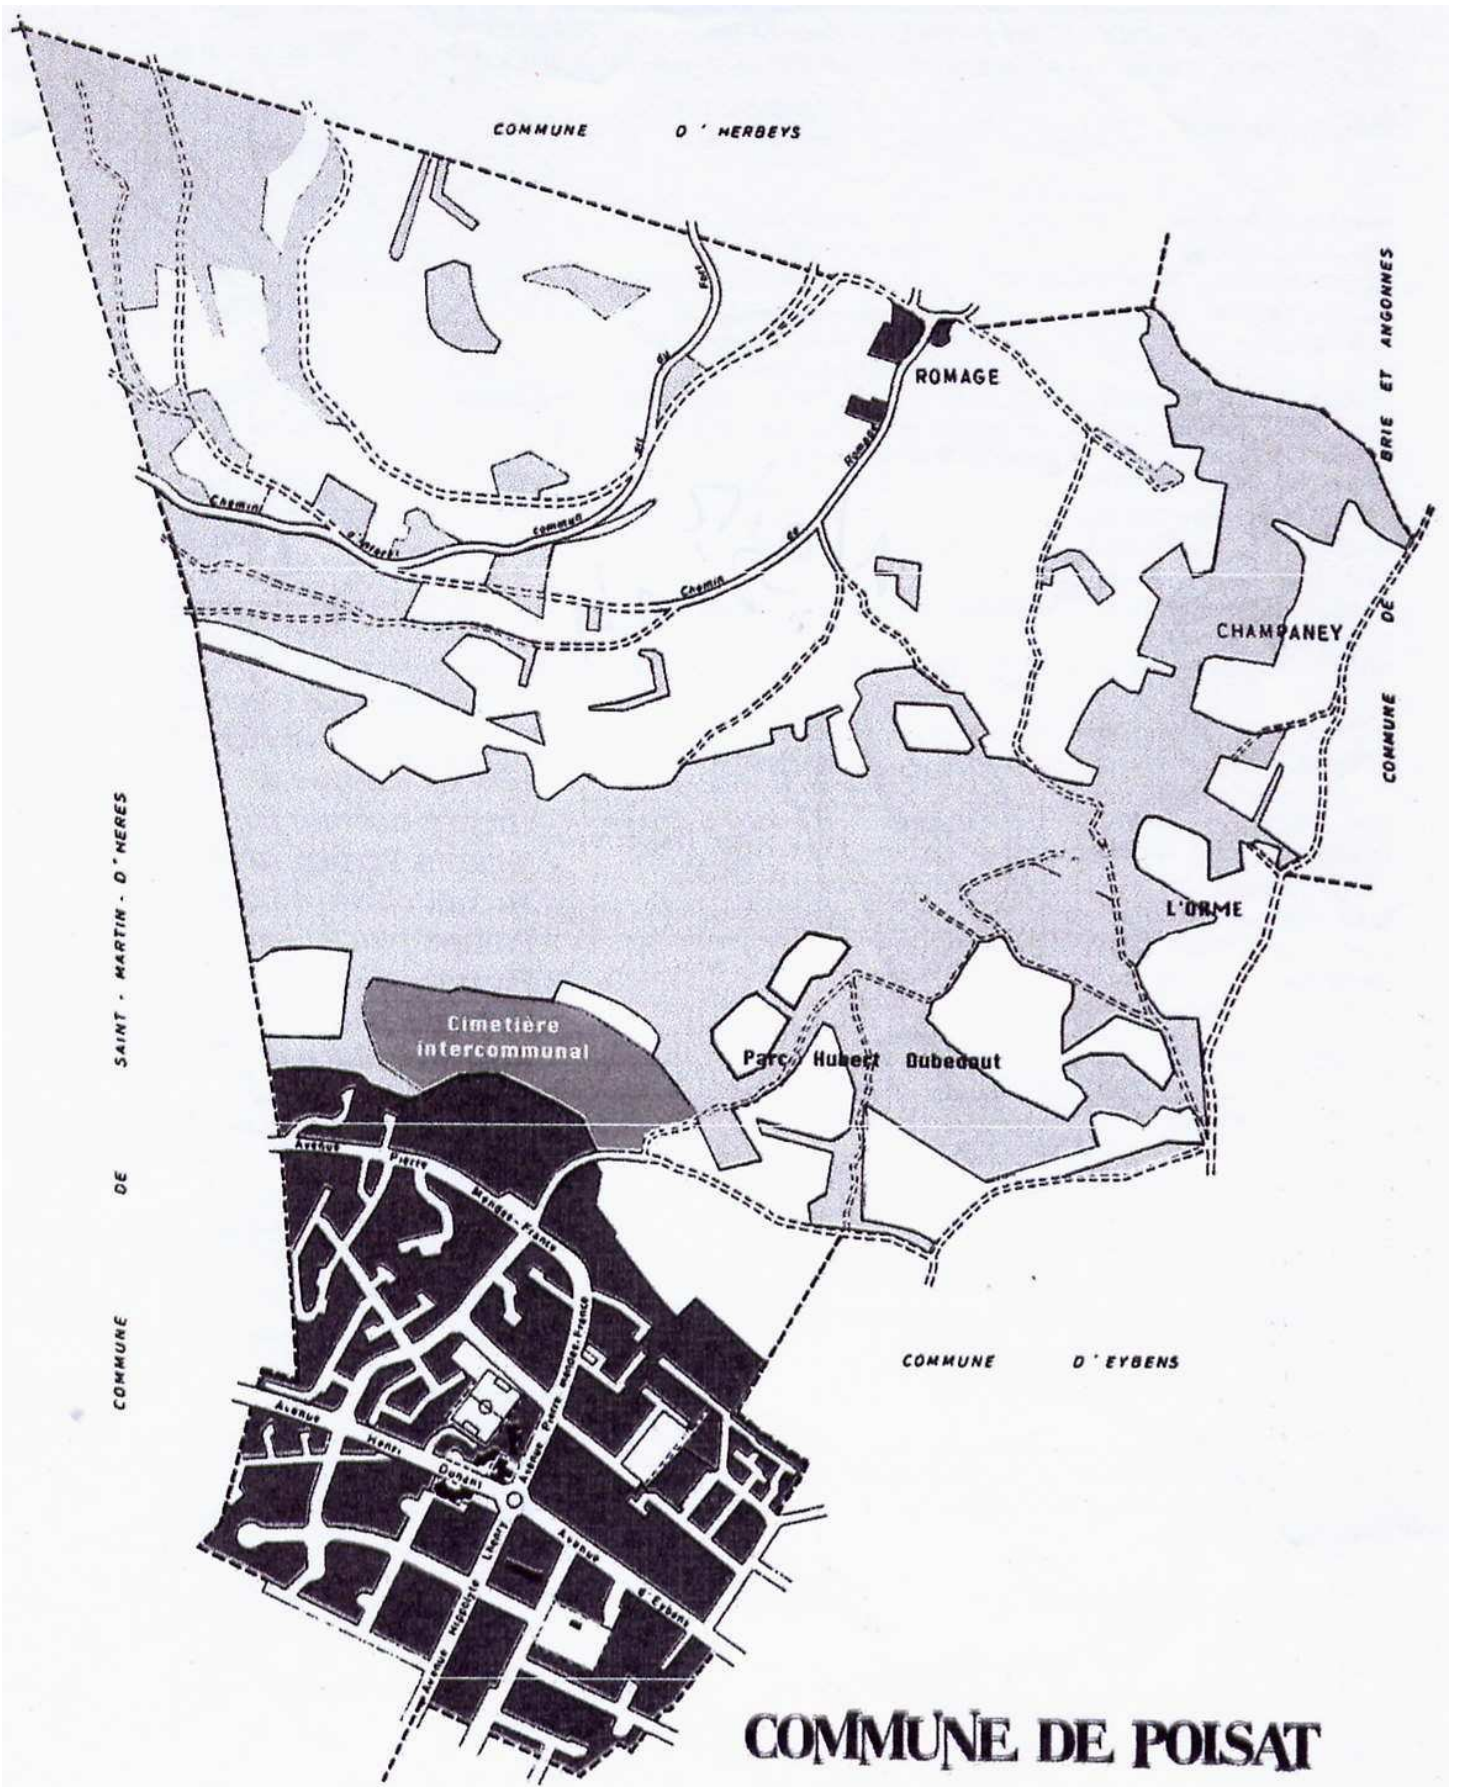

COMMUNE DE POISAT