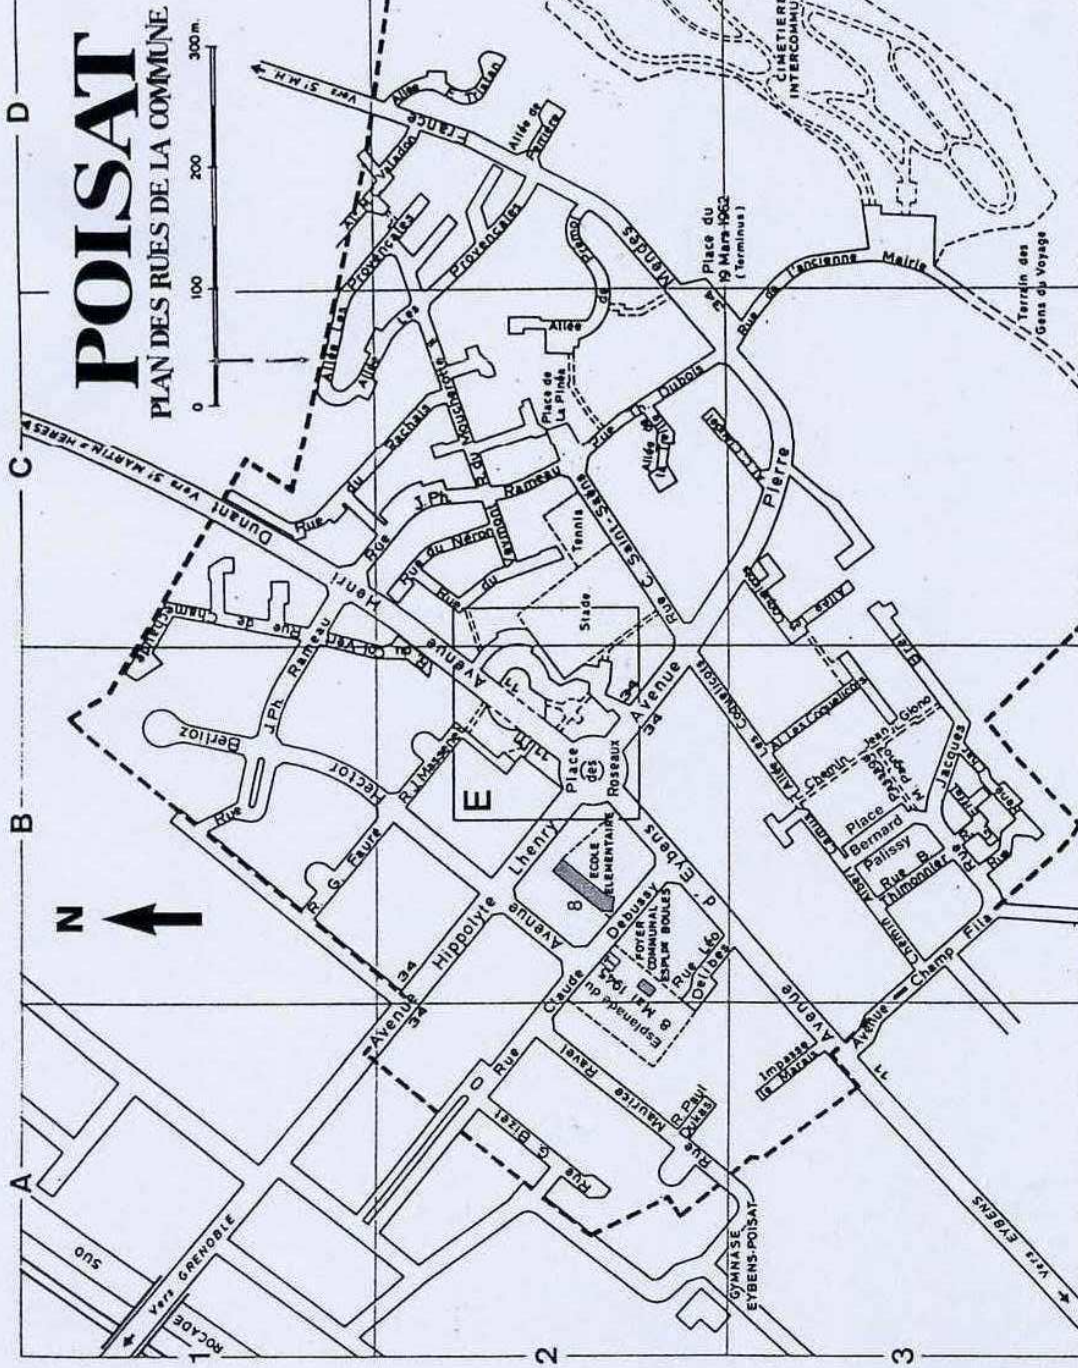

POISAT

PLAN DES RUES DE LA COMMUNE

0 100 200 300 m.

E

- Brassens place Georges
- Dunant avenue Henri
- Eybens avenue d'
- Lhenry avenue Hippolyte
- Mendès France avenue Pierre
- Michel chemin Louise
- Philippe place Gérard
- Picasso allée Pablo
- Platanes place des
- Roseaux place des
- Temps libre place du

- 1 - MAIRIE
- 2 - SALLE POLYVALENTE LEO LAGRANGE
- 3 - CENTRE ECCOMENIQUE
- 4 - CENTRE MEDICAL
- 5 - ECOLE PREELEMENTAIRE
- 6 - CENTRE SOCIO-CULTUREL ET SPORTIF
- 7 - SALLE VIGIER
- 8 - ECOLE ELEMENTAIRE

- Ancienne Mairie rue
- Berlioz rue Hector
- Bizet rue Georges
- Brel rue Jacques
- Camus chemin Albert
- Chamechaude rue de
- Champ Fila avenue
- Char rue René
- Claudel allée Camille
- Col Vert rue du

- D 3
- B 1.2
- A 2
- BC 3
- B 3
- C 1
- B 3
- B 3
- C 3
- C 1.2
- BC 2.3
- AB 2
- B 2.3
- CD 2.3
- C 2
- A 2
- B 3
- B 1.2
- B 3
- AB 2

- Lhenry avenue Hippolyte
- Marais impasse le
- Massenet rue Jules
- Moucherotte rue du
- Néron rue du
- Pagnol passage Marcel
- Palissy place Bernard
- Perrière allée de
- Pinça place de la
- Prémol allée de