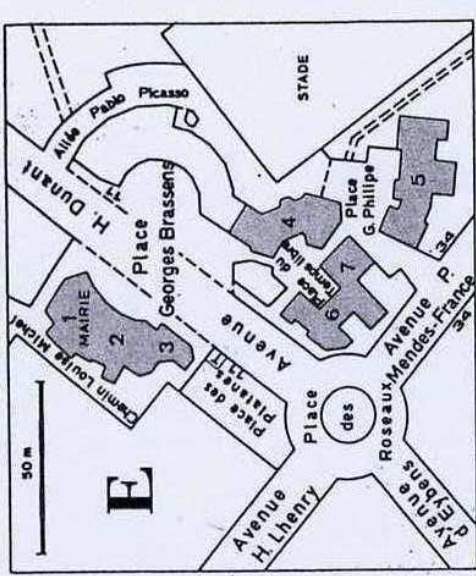

POISAT

PLAN DES RUES DE LA COMMUNE

0 100 200 300 m.

E

- Brassens place Georges
- Dunant avenue Henri
- Eybens avenue d'
- Lhenry avenue Hippolyte
- Mendès France avenue Pierre
- Michel chemin Louise
- Philippe place Gérard
- Picasso allée Pablo
- Platanes place des
- Roseaux place des
- Temps libre place du

- 1 - MAIRIE
- 2 - SALLE POLYVALENTE LEO LAGRANGE
- 3 - CENTRE ECCOMENIQUE
- 4 - CENTRE MEDICAL
- 5 - ECOLE PREELEMENTAIRE
- 6 - CENTRE SOCIO-CULTUREL ET SPORTIF
- 7 - SALLE VIGIER
- 8 - ECOLE ELEMENTAIRE

- Ancienne Mairie rue
- Berlioz rue Hector
- Bizet rue Georges
- Brel rue Jacques
- Camus chemin Albert
- Chamechaude rue de
- Champ Fila avenue
- Char rue René
- Claudel allée Camille
- Col Vert rue du

- D 3
- B 1.2
- A 2
- BC 3
- B 3
- C 1
- B 3
- B 3
- C 3
- C 1.2
- BC 2.3
- AB 2
- B 2.3
- CD 2.3
- C 2
- A 2
- B 3
- B 1.2
- B 3
- AB 2

- Lhenry avenue Hippolyte
- Marais impasse le
- Massenet rue Jules
- Moucherotte rue du
- Néron rue du
- Pagnol passage Marcel
- Palissy place Bernard
- Perrière allée de
- Pinça place de la
- Prémol allée de